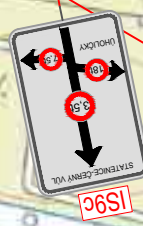

Hmotnostní omezení v obci Černý Vůl
Detail č.11
Umístění SDZ v obci Velké Přílepy
1:4 000

ul. Svrkyňská
Svrkyně

II/240
Tursko

Velké

Úprava stávající IS 9c
(Přímý směr: 19t => 3.5t)

ul. Kladenská
Lichoceves

ul. Podmořanská

ul. Roztocká
Roztoky

II/240
Černý Vůl