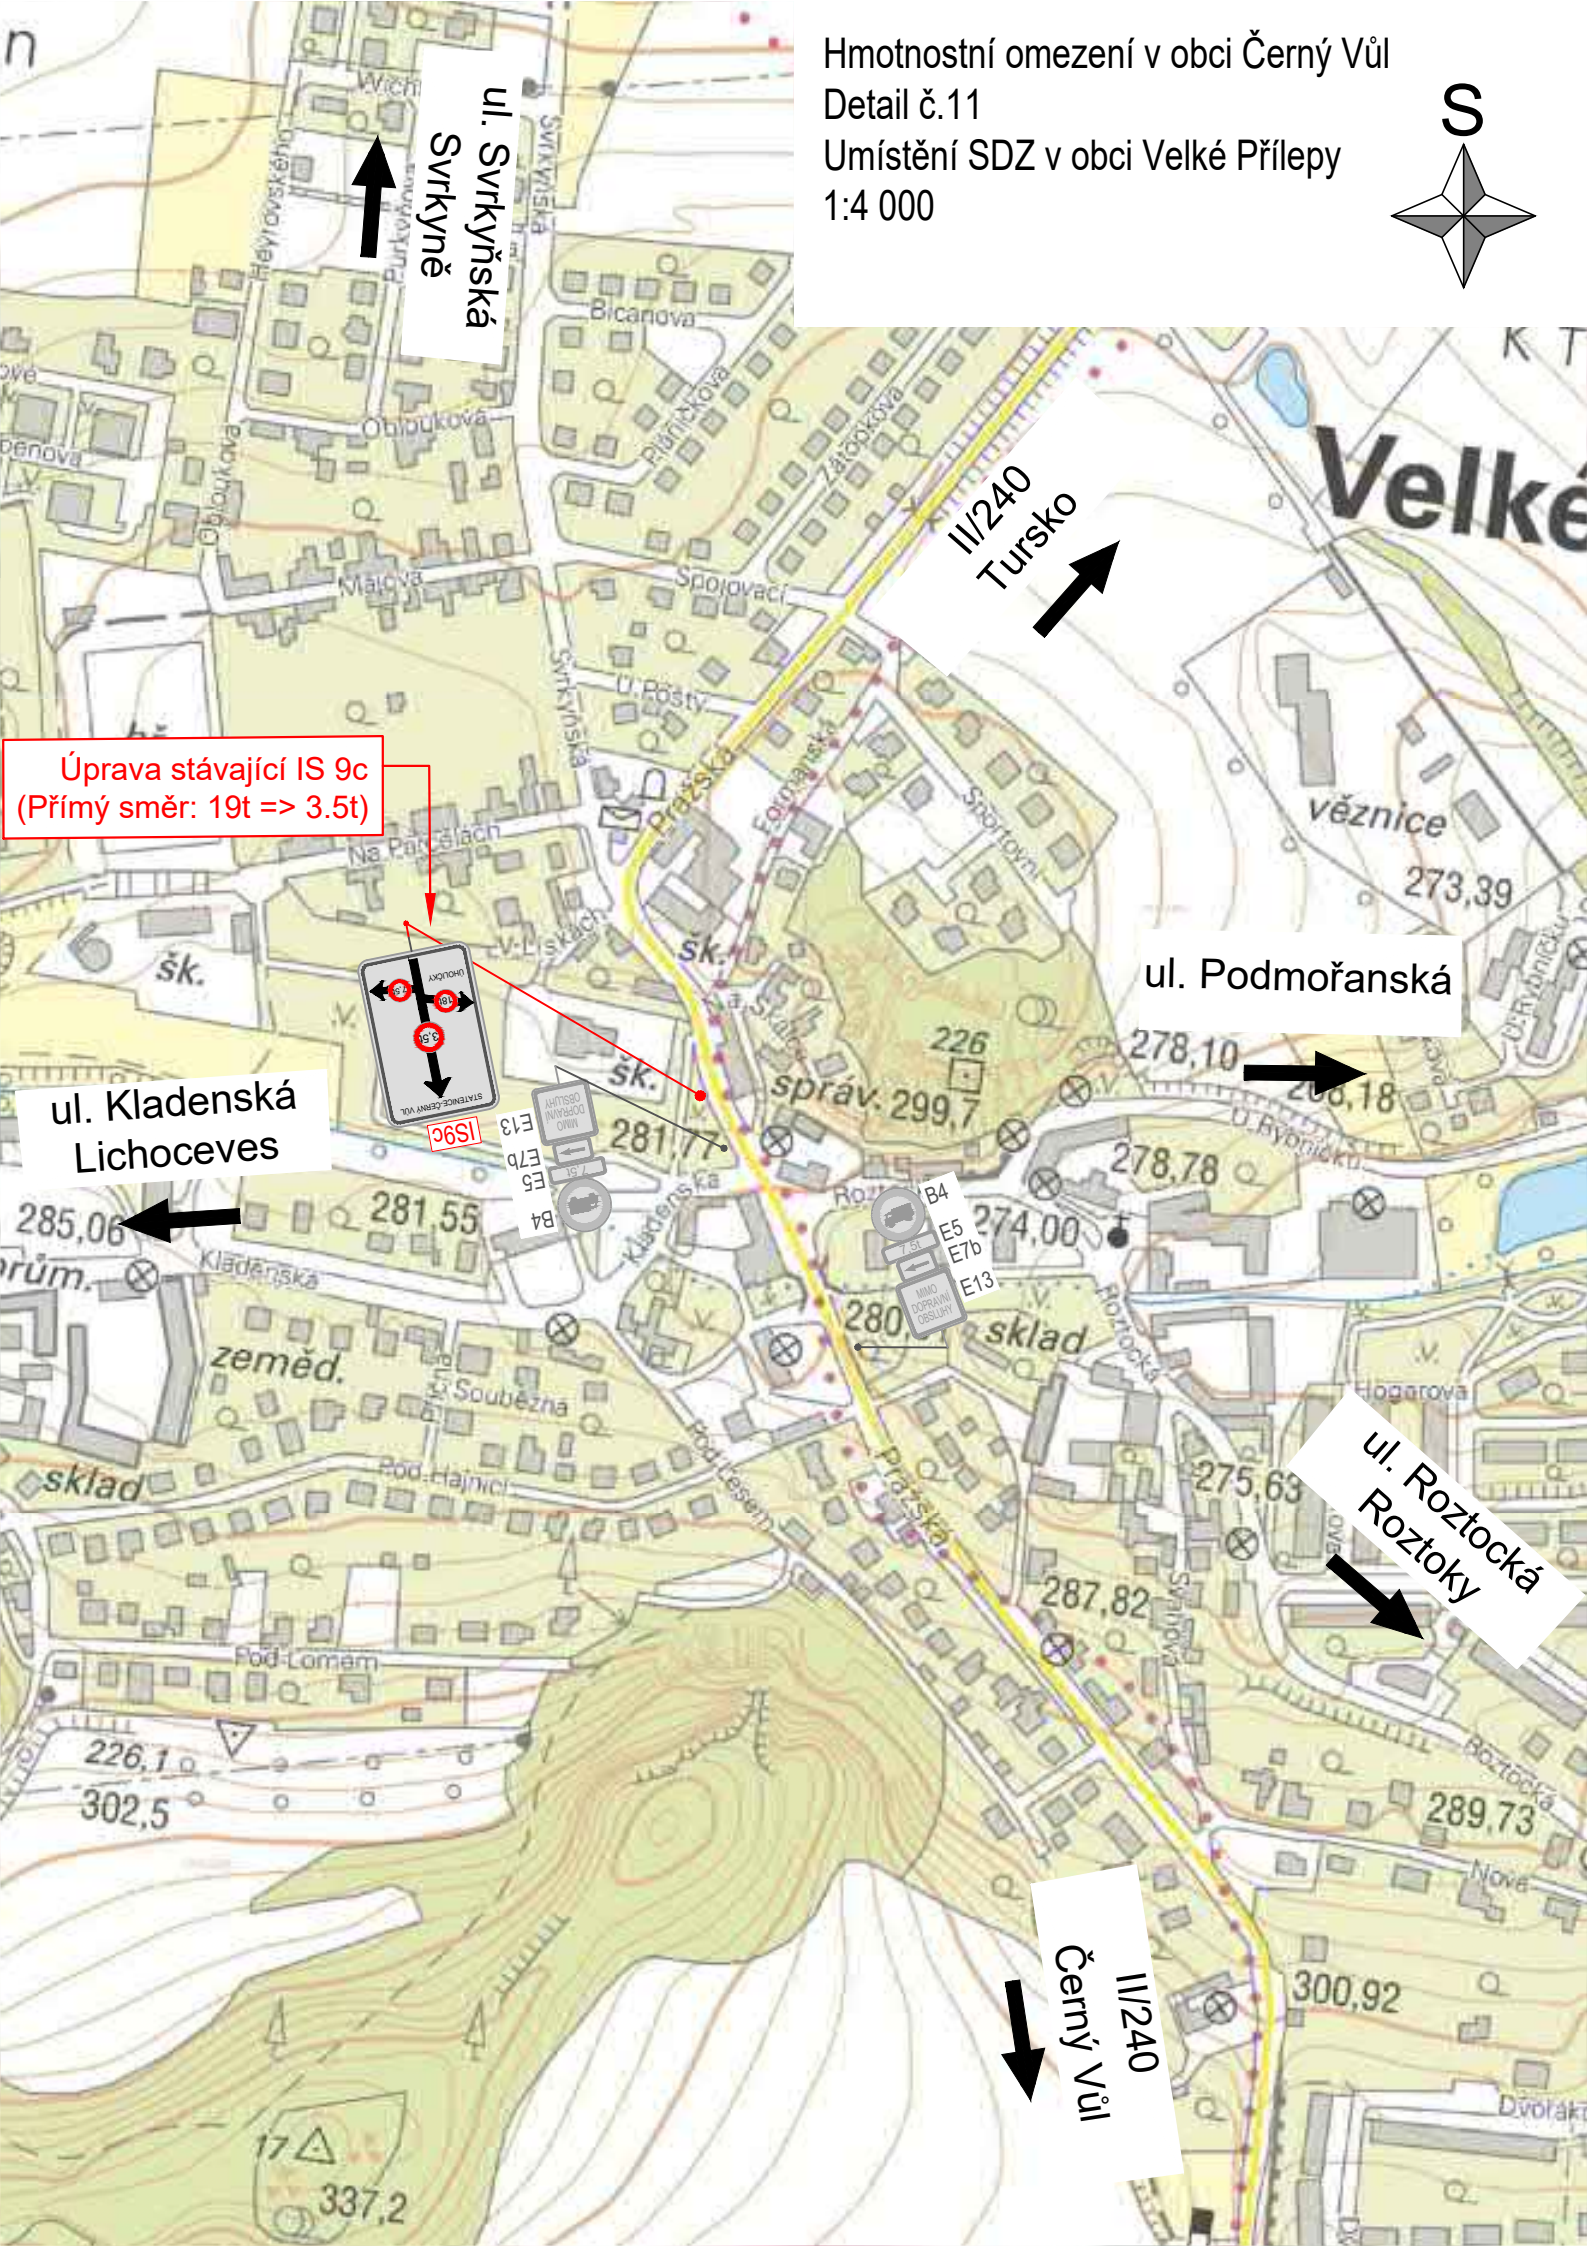

Hmotnostní omezení v obci Černý Vůl
Detail č.11
Umístění SDZ v obci Velké Přílepy
1:4 000

ul. Svrkyňská
Svrkyně

II/240
Tursko

Velké

Úprava stávající IS 9c
(Přímý směr: 19t => 3.5t)

ul. Kladenská
Lichoceves

ul. Podmořanská

ul. Roztocká
Roztoky

II/240
Černý Vůl